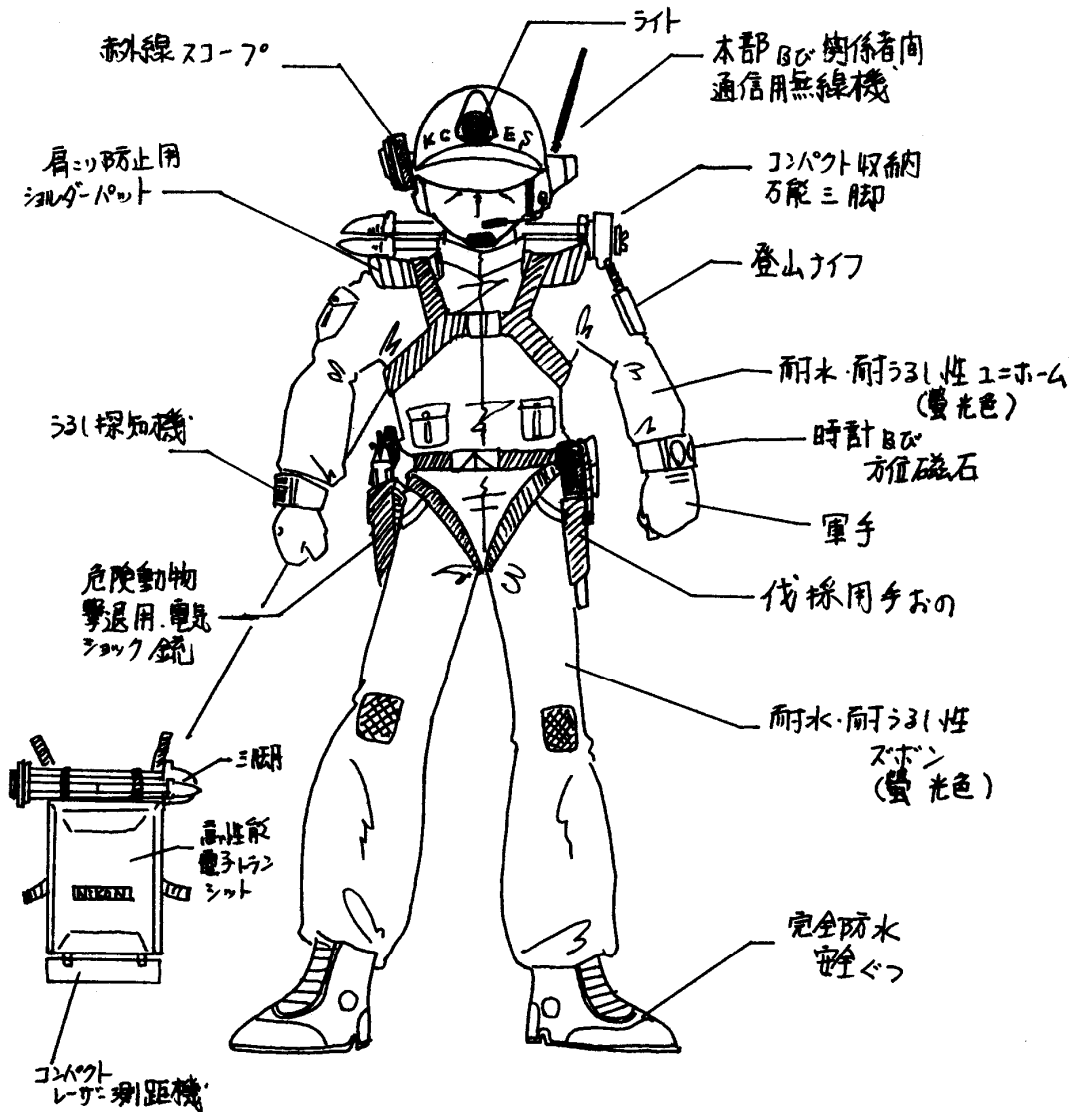

コ ロ ッ ケ 定 食

1984-12

第16号

近畿 土木測量 スタイル (山林隊)

K.C.E.S

近畿大学 土木学生会